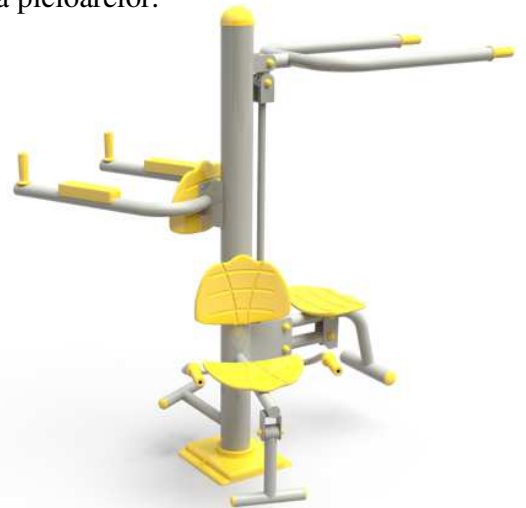

- Structura centrala a echipamentelor este din teava de otel de 14 cm, zincata si vopsita in camp electrostatic.
- structura sudata
- manere fabricate din cauciuc
- Vopselele folosite sunt rezistente la coroziune, uzură și vandalism; radiații UV.

16. Aparat fitness complex cod A16

Aparat pentru intarirea musculaturii bratelor, taliei, trunchiului si a picioarelor.
Numar maxim utilizatori: 2

Dimensiuni: 70x230x190 cm

17. Aparat fitness complex cod A17

Aparat pentru intarirea musculaturii bratelor, taliei, trunchiului si a picioarelor.
Numar maxim utilizatori: 3

Dimensiuni: 140x200x180 cm

18. Aparat fitness cod A18

Aparat pentru intarirea musculaturii bratelor, abdomenului si a spatelui.
Numar maxim utilizatori: 2