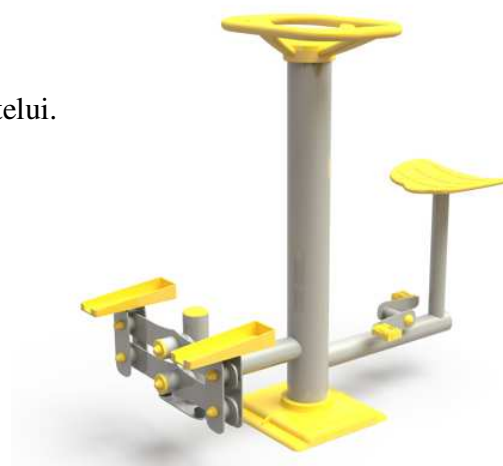

2. Aparat fitness Bicicleta si Stepper cod A2

Aparat pentru intarirea musculaturii bratelor, picioarelor si spatelui.
Numar de utilizatori :2

Dimensiuni: 60x160x140 cm