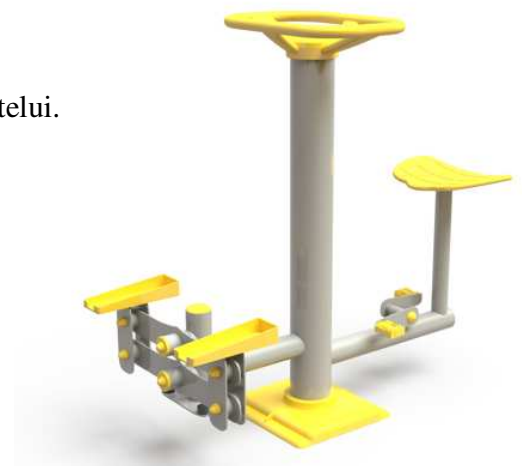

- Structura centrala a echipamentelor este din teava de otel de 14 cm, zincata si vopsita in camp electrostatic.
- structura sudata
- manere fabricate din cauciuc
- Vopselele folosite sunt rezistente la coroziune, uzură și vandalism; radiații UV.

### **1. Aparat fitness cod A1**

Aparat pentru intarirea musculaturii bratelor  
Numar de utilizatori:3

Dimensiuni: 130x 130x 130 cm

### **2. Aparat fitness Bicicleta si Stepper cod A2**

Aparat pentru intarirea musculaturii bratelor, picioarelor si spatelui.  
Numar de utilizatori :2

Dimensiuni: 60x160x140 cm