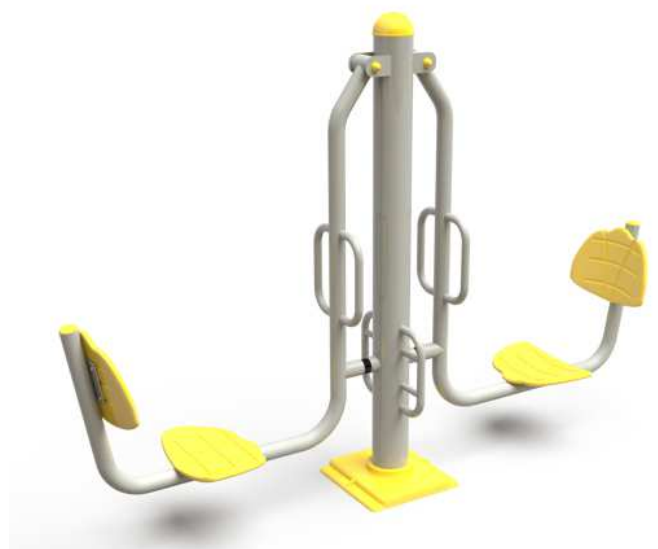

6. Aparat fitness pentru abdomen cod A6

Aparat pentru intarirea musculaturii abdominale.

Numar maxim utilizatori: 2

Dimensiuni: 60x130x170 cm